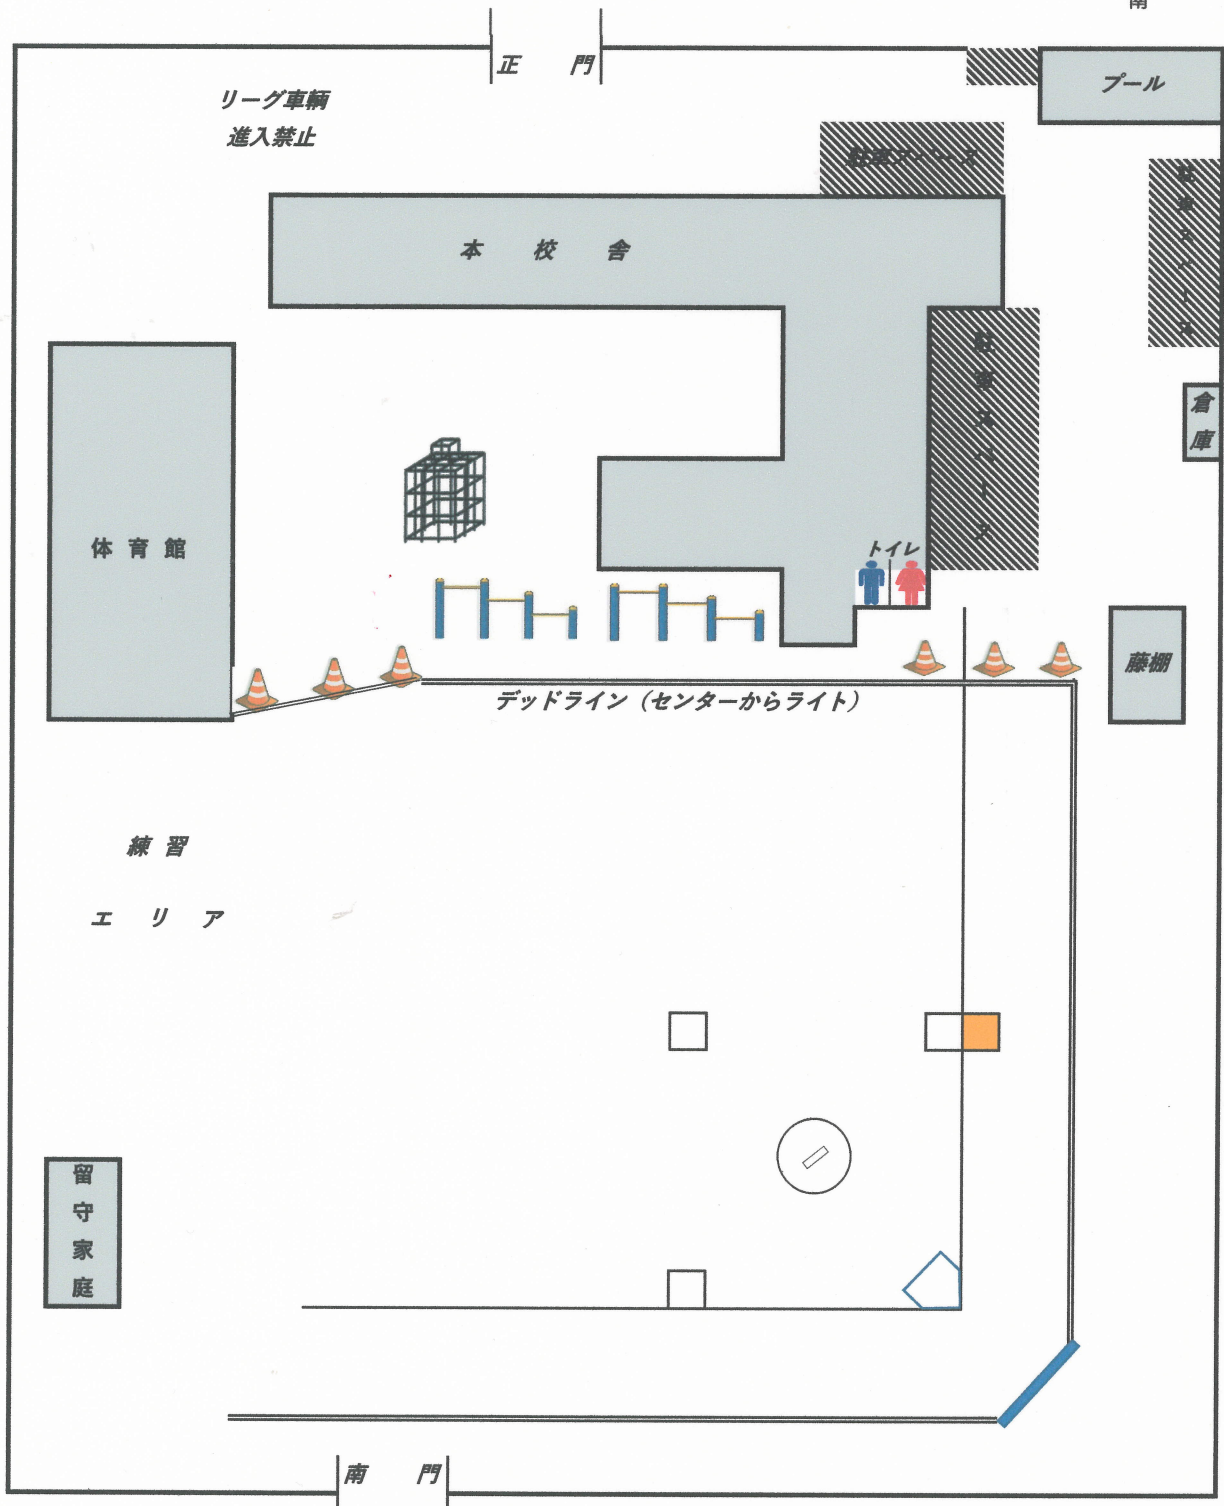

南片江小学校 見取図

留守家庭

南門

※ 平成29年3月現在、プール回収工事および新校舎増築工事の為グラウンドの利用に制限がされています。