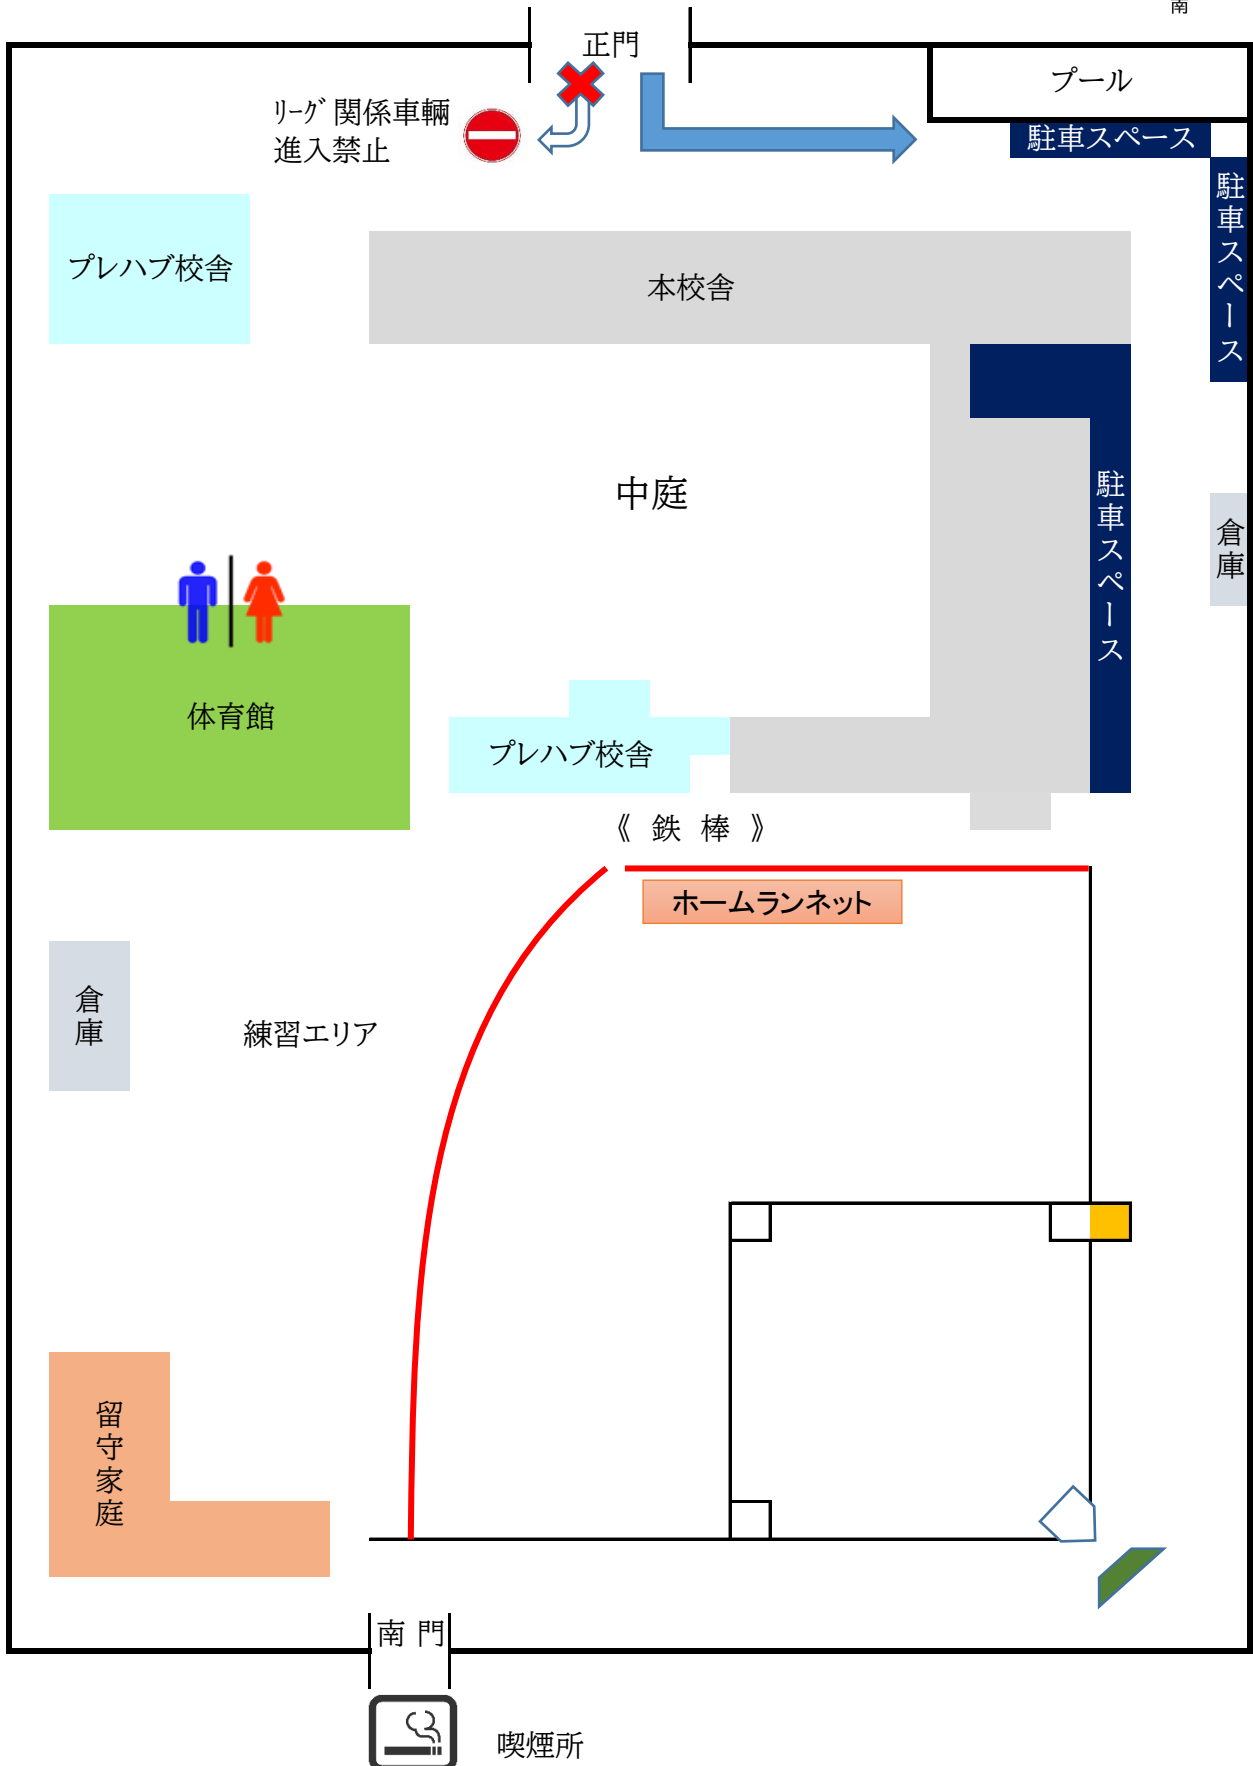

南片江小学校 見取り図