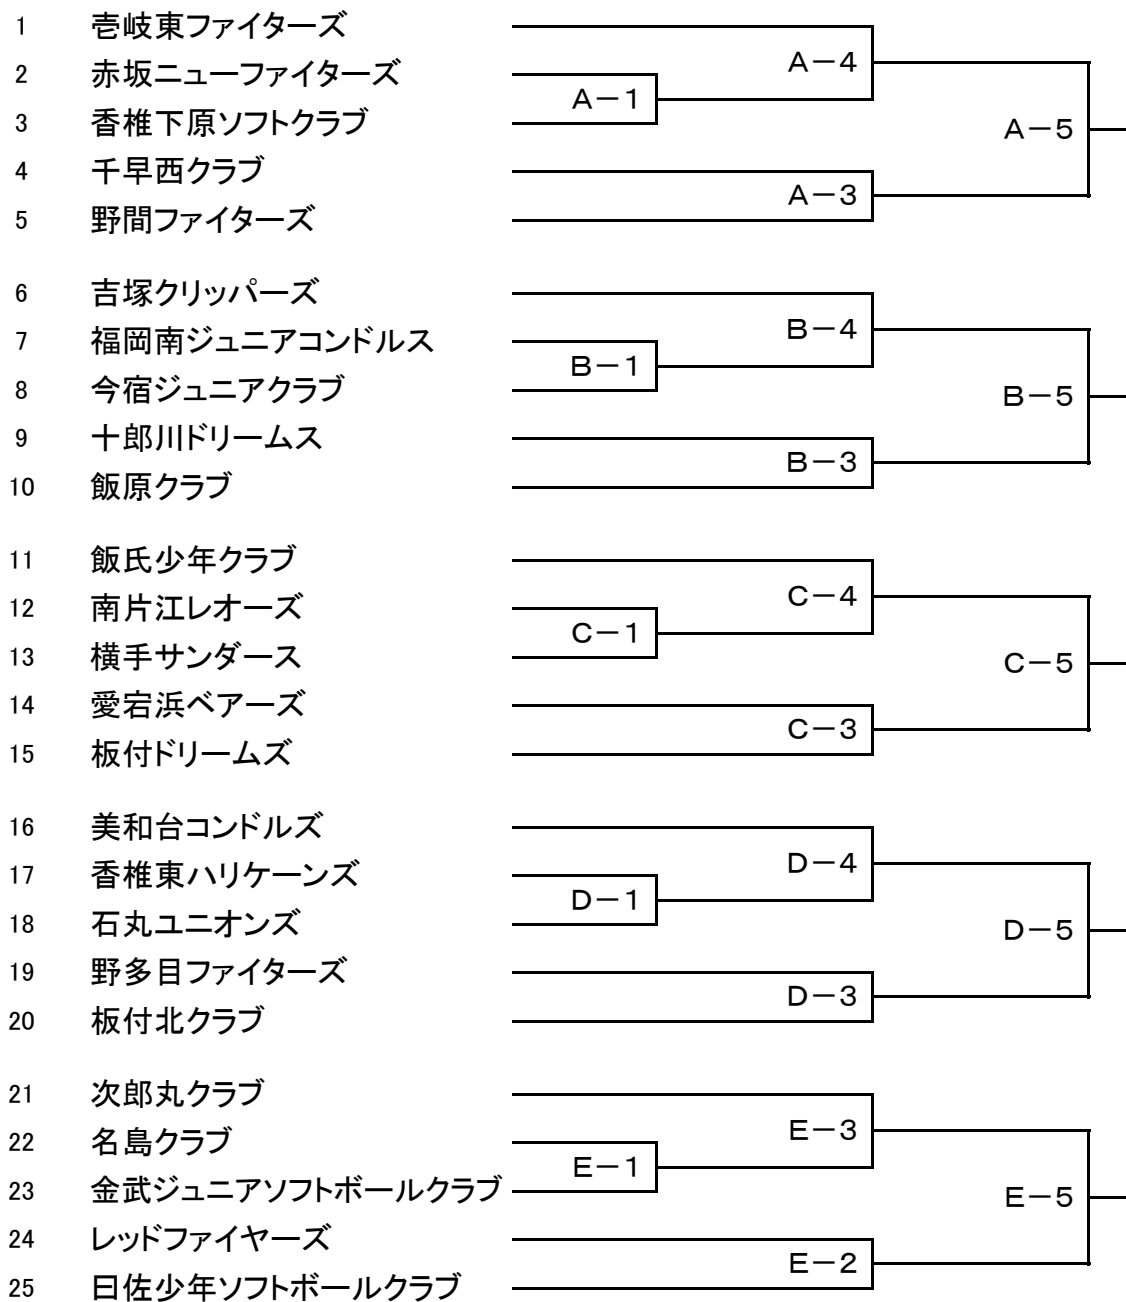

第20回 九州小学生選抜男子女子ソフトボール福岡市大会 組合せ表

日時：平成21年9月19日(土曜日) 午前8時45分 開始

会場：雁の巣レクリエーションセンター

ソフトボール場A・B・C・D・E、軟式野球場⑩・⑪

※ 本大会のパート優勝チームは、平成21年10月24日(土曜日)～25日(日曜日)に福岡市で行われる「福岡県大会」への出場権が与えられます。

[男子の部]

[女子の部]

1 福岡ジュニアフレンドレッドスターズ