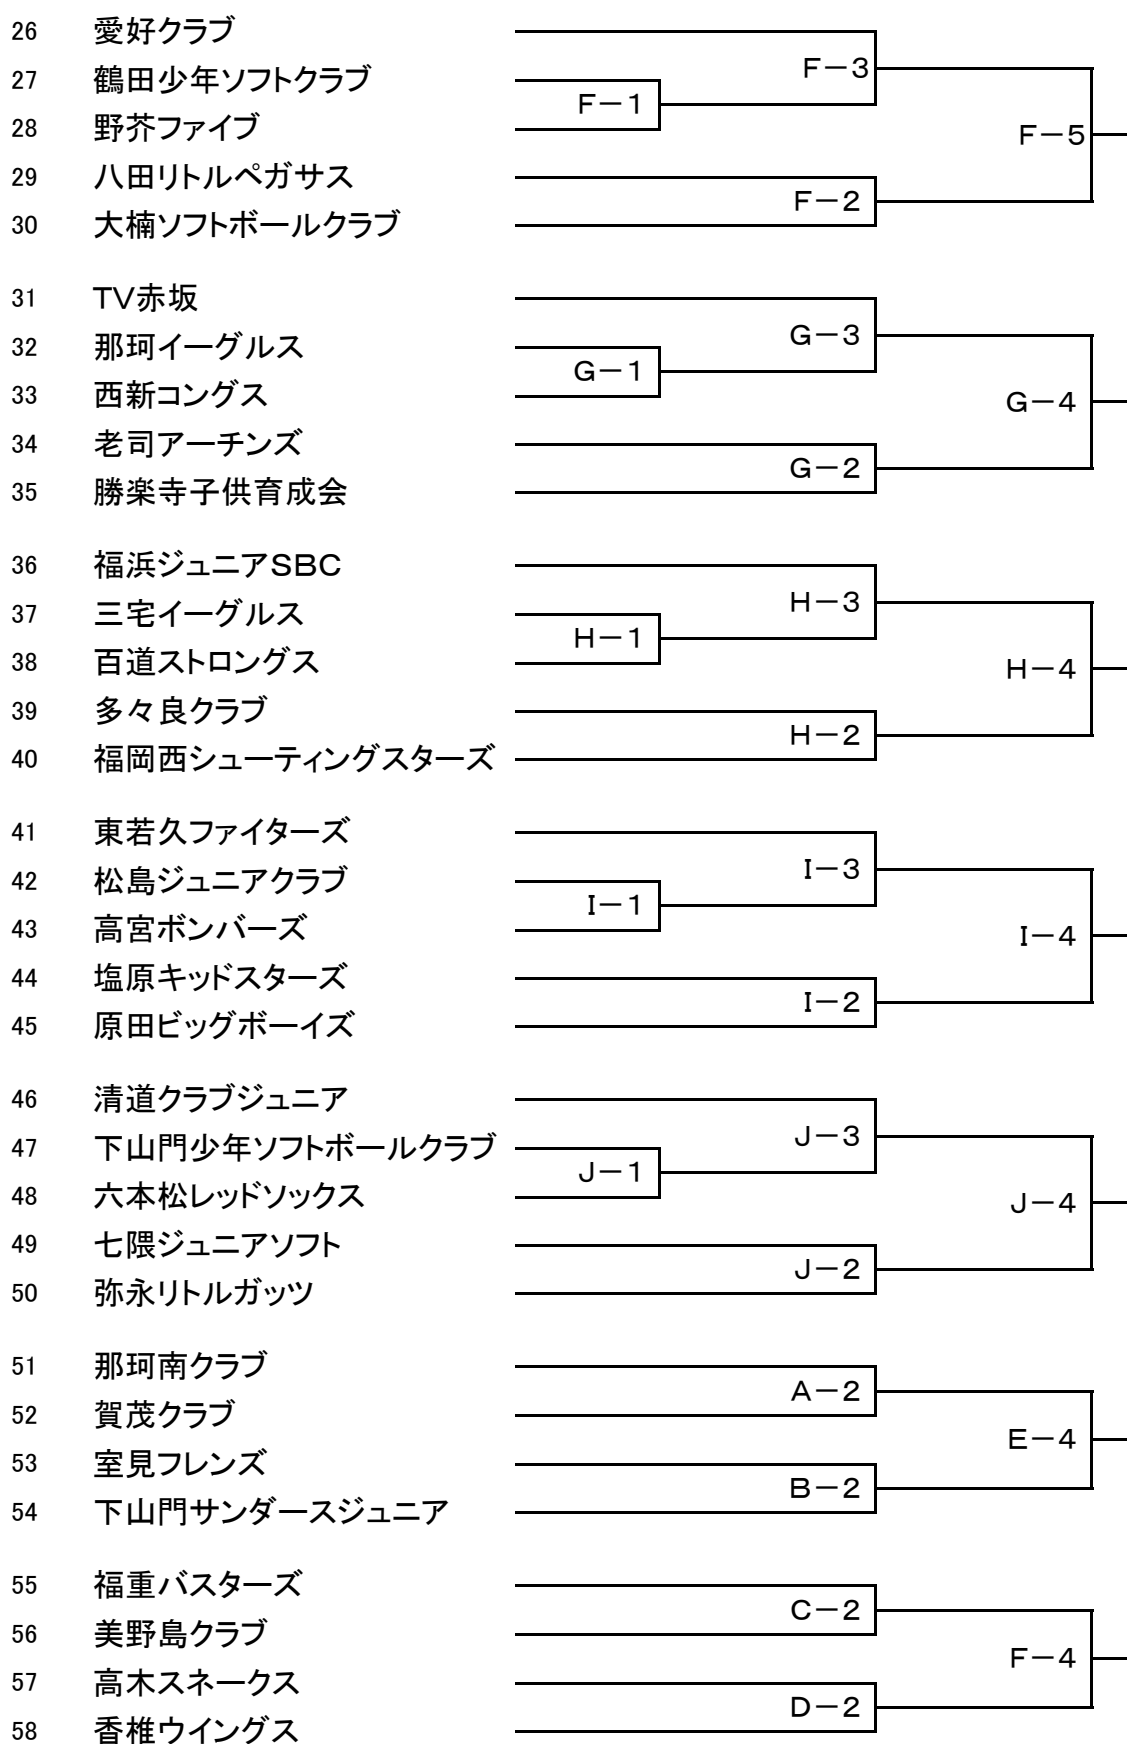

第20回 九州小学生選抜男子女子ソフトボール福岡市大会 組合せ表

日時：平成21年9月19日(土曜日) 午前8時45分 開始

会場：雁の巣レクリエーションセンター

ソフトボール場A・B・C・D・E、軟式野球場⑩・⑪

※ 本大会のパート優勝チームは、平成21年10月24日(土曜日)～25日(日曜日)に福岡市で行われる「福岡県大会」への出場権が与えられます。

[男子の部]

[女子の部]

1 福岡ジュニアフレンドレッドスターズ