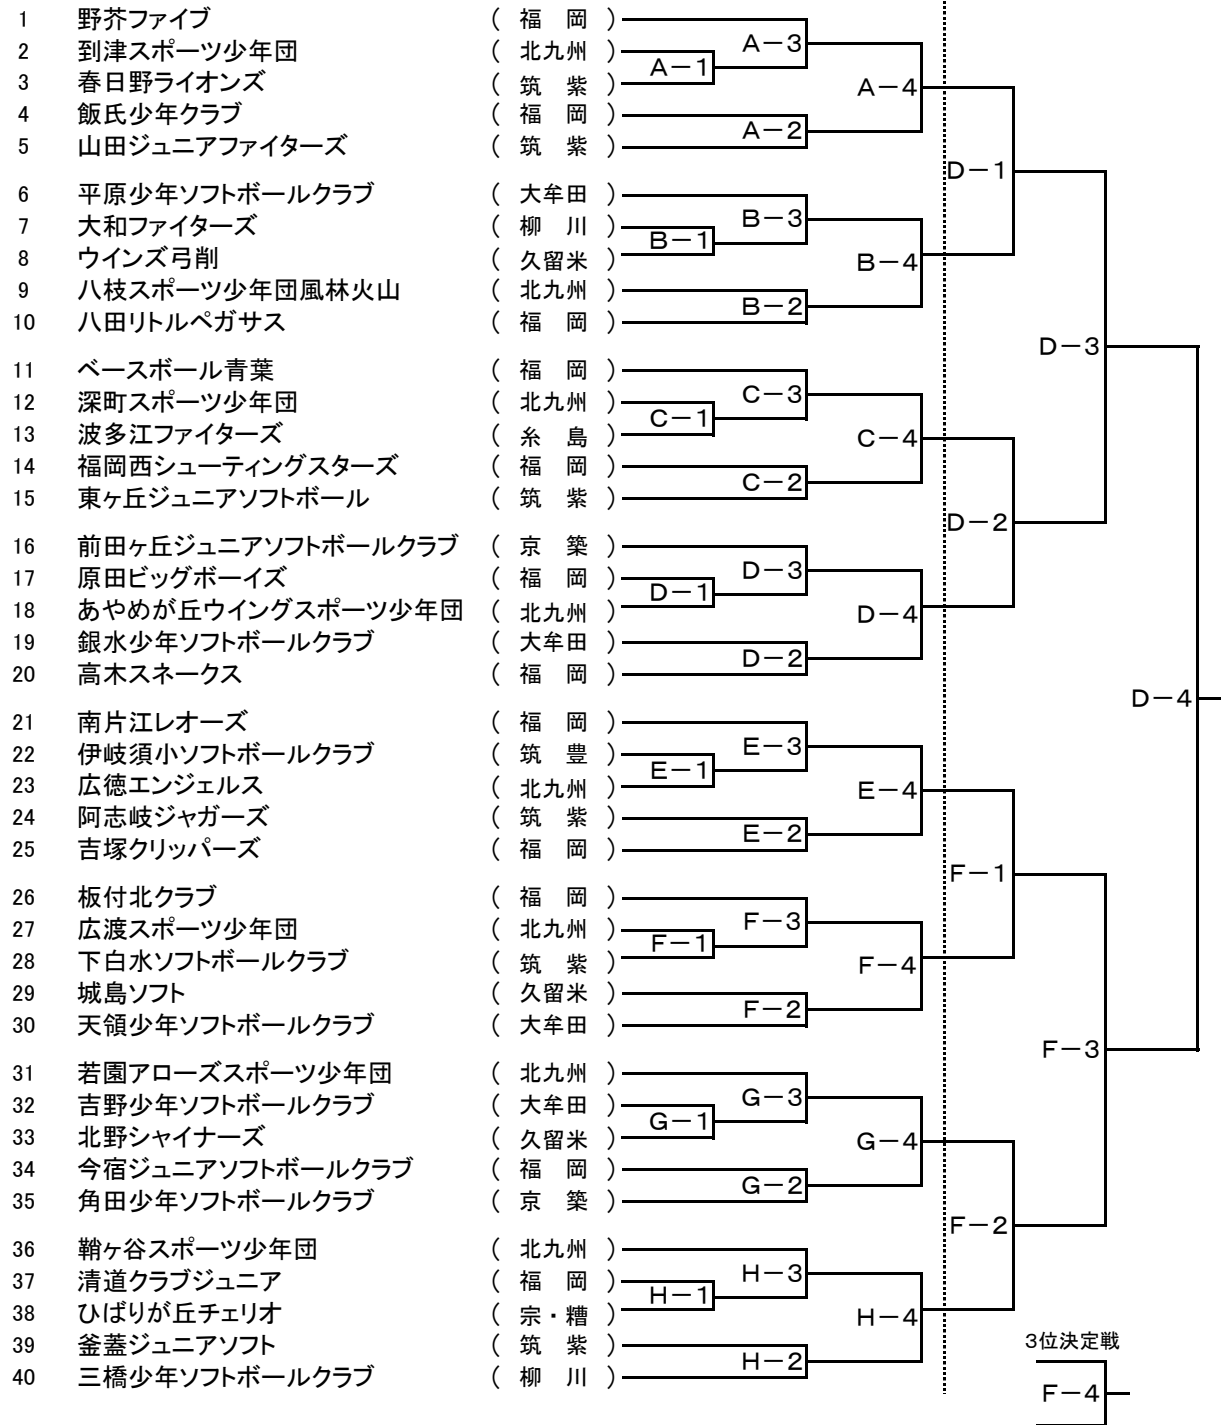

第28回 九州小学生ソフトボール福岡県大会 組合せ表

日時：平成22年7月3日(土曜日)～4日(日曜日) 午前9時00分 開始

会場：雁の巣レクリエーションセンター

軟式野球場⑧・⑨・⑩・⑪・ソフトボール場E

※ 受付場所：ソフトボール場E(専用球場)

[男子の部]

[女子の部] 平成22年7月4日(日曜日) 午前9時00分 開始