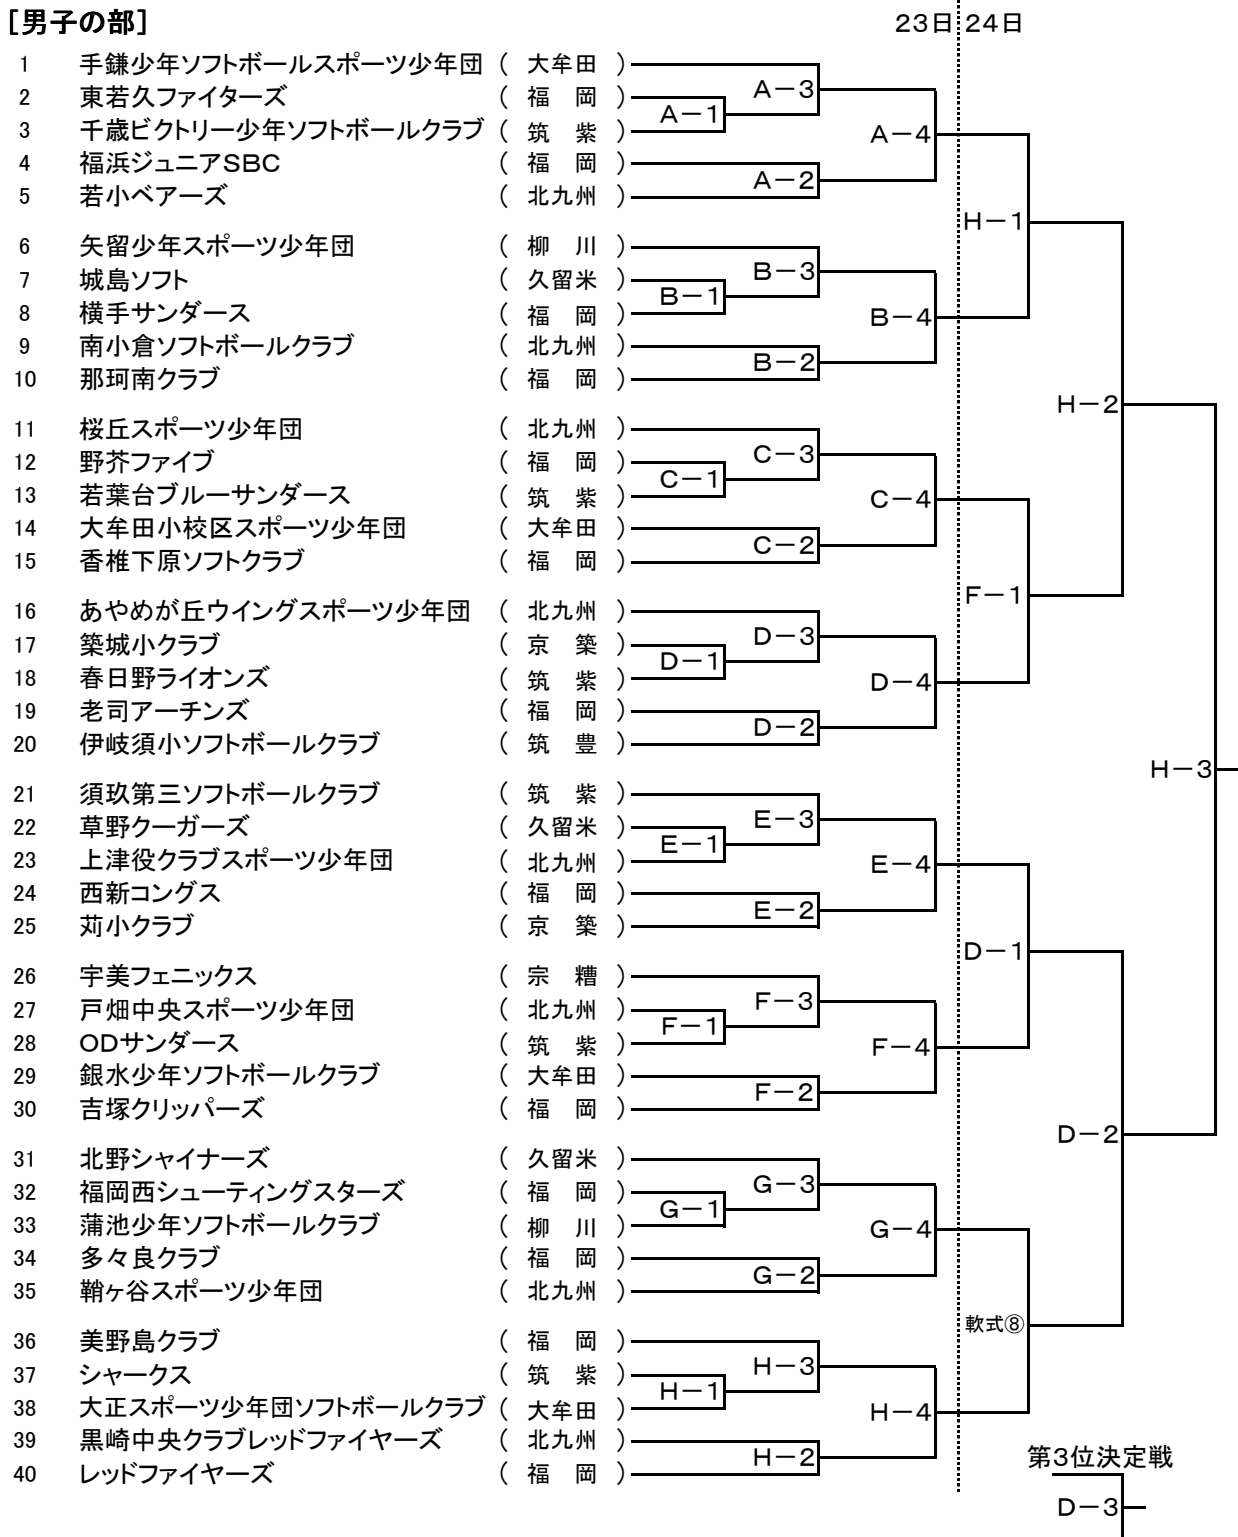

第21回 九州小学生選抜ソフトボール福岡県大会 組合せ表

日時：平成22年10月23日(土)～24日(日) 午前9時00分 開始

会場：雁の巣レクリエーションセンター
軟式野球場⑨・⑩・⑪、ソフトボール場D・E(専用)

※ 本大会男子の部の上位3チーム及び女子の部のチームには、平成23年3月19日から佐賀県で行われる九州大会への出場権が与えられます。

※ 本大会の受付は、ソフトボール専用球場E(H会場)前で行われます。

[男子の部]

[女子の部] 10月24日(日)