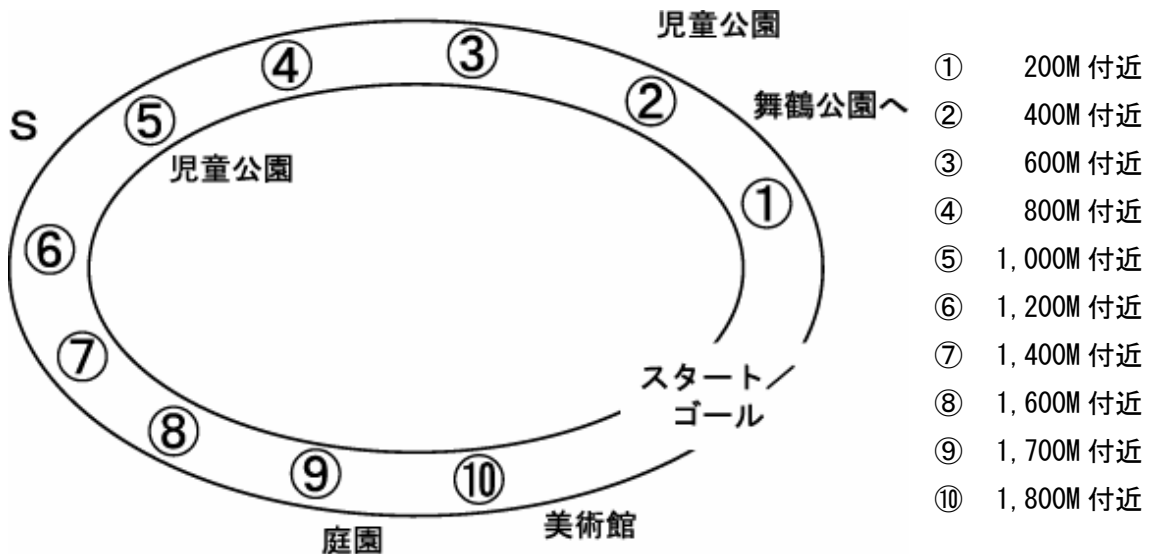

福岡ジュニアソフトボールフレンドシップリーグ
第28回 駅伝・マラソン大会

<プログラム>

※役員スケジュール

- | | |
|-------------|-------------------|
| 1. 集合 | 午前7時30分 |
| 2. 打合せ・本部設営 | 午前7時45分 |
| 3. 責任者 | 審判長 渡部 |
| | 監察 梅田、山川 |
| | 整理 油布 |
| | 記録 山本 (清道クラブジュニア) |
| | 時計 高山 |
| | アナウンス 堀本 (広報) |
| 4. 配置 | 午前8時50分 |
| 5. 走路点検 | 午前9時00分 |
| 6. 走路設定 | 午前9時28分 |

※以後、各スタートの2分前に走路の安全の確認を行うこと。

* 監察担当 走路の安全保持

- | | |
|--------------|------------|
| ①八田リトルペガサス | ②那珂イーグルス |
| ③赤坂ニューファイターズ | ④板付北クラブ |
| ⑤波多江ファイターズ | ⑥七隈ジュニアソフト |
| ⑦南片江レオーズ | ⑧泉ジュニア |
| ⑨百道ストロングス | ⑩和白東ライオンズ |

以上10チーム

大濠公園 監察 配置図

*整理担当（ゴール前後・周辺整理）

・ 5 チーム

次郎丸クラブ

東月隈コンドルズ

美野島クラブ

香椎東ハリケーンズ

四箇田ボーイズ

鶴田少年ソフトクラブ

那珂南クラブ

※選手スケジュール

- | | |
|-------------|--------------|
| ① 集合 | 午前 8 時 20 分 |
| ② 開会式 | 午前 8 時 45 分 |
| ③ 1・2年生スタート | 午前 9 時 30 分 |
| ④ 3年生スタート | 午前 9 時 40 分 |
| ⑤ 4年生スタート | 午前 9 時 55 分 |
| ⑥ 駅伝スタート | 午前 10 時 10 分 |
| ⑦ 5・6年生スタート | 午前 11 時 40 分 |
| ⑧ 閉会式 | 正午 |