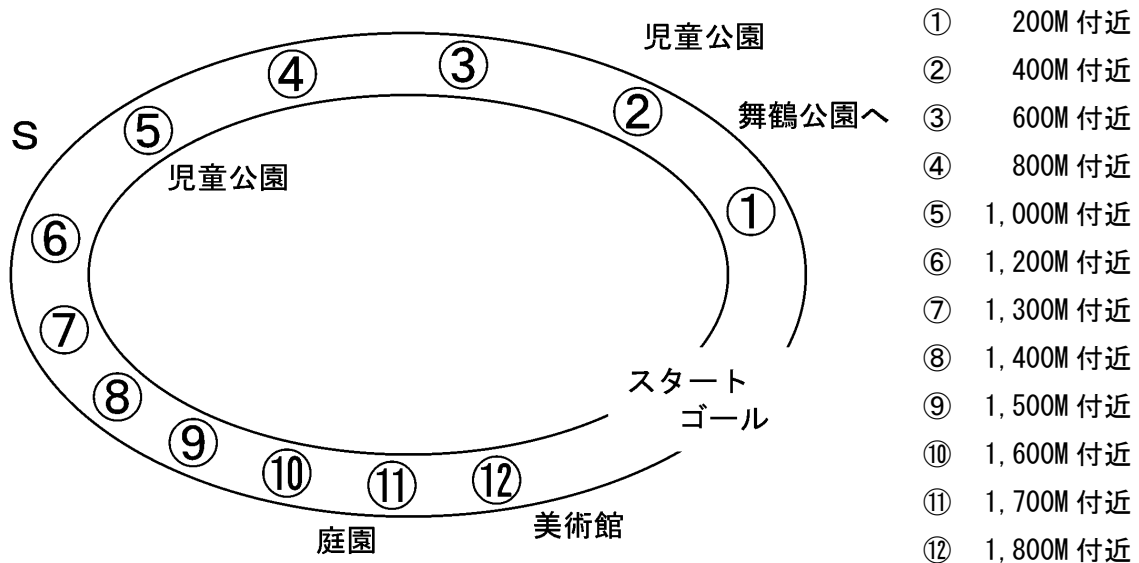

福岡ジュニアソフトボールフレンドシップリーグ
第30回 駅伝・マラソン大会

<プログラム>

※役員スケジュール

1. 集合・本部設営	午前7時20分
2. 打合せ	午前7時30分
3. 責任者	審判長 渡部
	監察 梅田、山川
	整理 油布
	記録 山本 (清道クラブジュニア)
	時計 高山
	アハウス 堀本
4. 配置	午前8時40分
5. 走路点検	午前8時45分
6. 走路設定	午前8時58分

※以後、各スタートの2分前に走路の安全の確認を行うこと。

*監察担当 走路の安全保持

①波多江ファイターズ	②板付北クラブ
③愛好クラブ	④タートルズ板付ジュニアソフトボールクラブ
⑤泉ジュニア	⑥香椎東ハリケーンズ
⑦香椎ウイングス	⑧百道ストロングス
⑨赤坂ニューファイターズ	⑩那珂イーグルス
⑪田島ソフトボールクラブ	⑫七隈ジュニアソフト

以上12チーム

大濠公園 監察 配置図