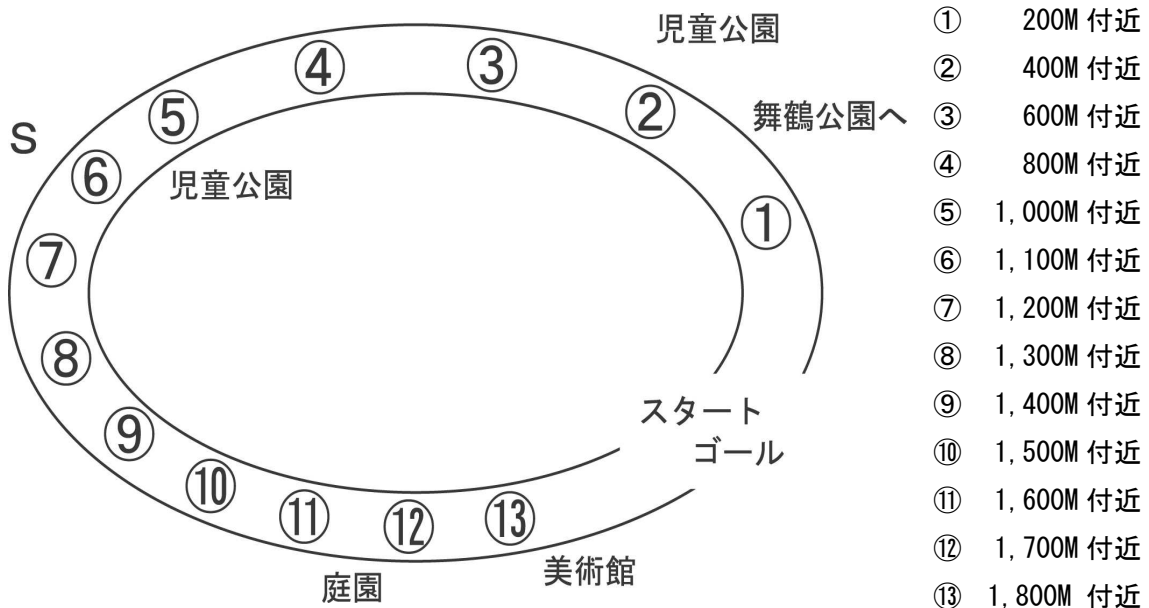

福岡ジュニアソフトボールフレンドシップリーグ
第32回 駅伝・マラソン大会

<プログラム>

※役員スケジュール

1. 集合・本部設営	午前7時15分
2. 打合せ	午前7時30分
3. 責任者	審判長 渡部 監察 山川 整理 油布 記録 山本 (清道クラブジュニア) 時計 高山 アナウンス 堀本
4. 配置	午前8時30分
5. 走路点検	午前8時40分
6. 走路設定	午前8時48分

※以後、各スタートの2分前に走路の安全の確認を行うこと。

* 監察担当 走路の安全保持

① 愛好クラブ	② 田島ソフトボールクラブ
③ 香椎ウイングス	④ 波多江ファイターズ
⑤ 山口塾	⑥ タートルズ板付
⑦ 板付北クラブ	⑧ 百道ストロングス
⑨ 赤坂ニューファイターズ	⑩ 泉ジュニア
⑪ 香椎東ハリケーンズ	⑫ 七隈ジュニアソフト
⑬ 那珂イーグルス	

以上13チーム

大濠公園 監察 配置図