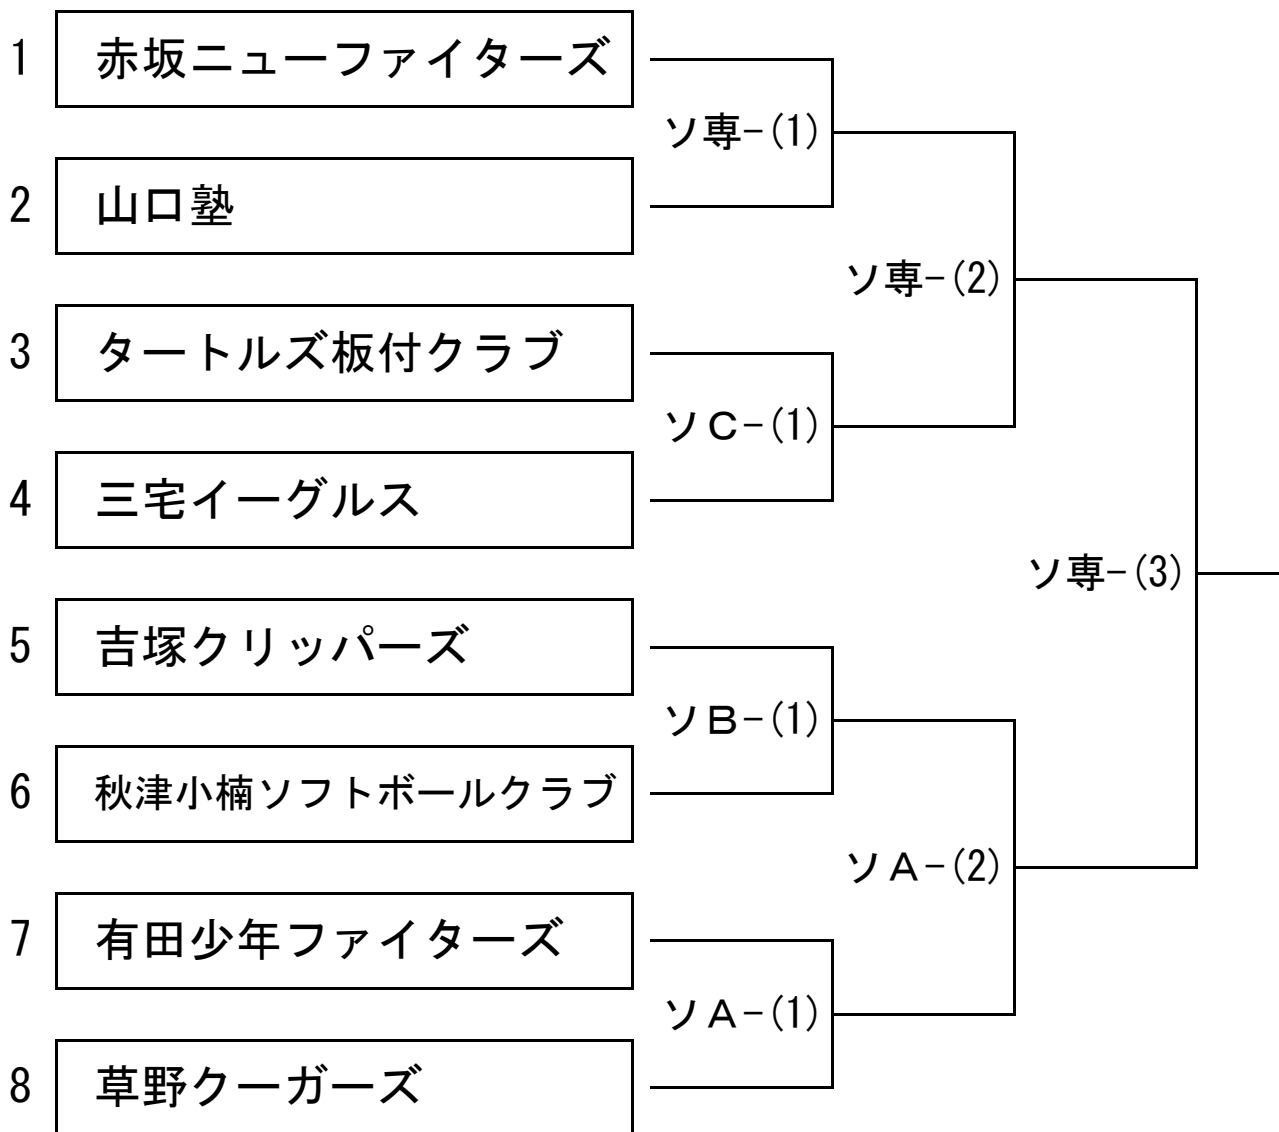

第11回 会長杯・内外旗争奪  
 フレンドシップリーグ40周年記念 新人育成大会  
 決勝トーナメント  
 組み合わせ表

※組み合わせについて・・・左から球場番号・グラウンド・試合番号です

(例1) ソ専-(1) = ソフトボール専用球場 第1試合

(例2) ソA-(2) = ソフトボール場A 第2試合